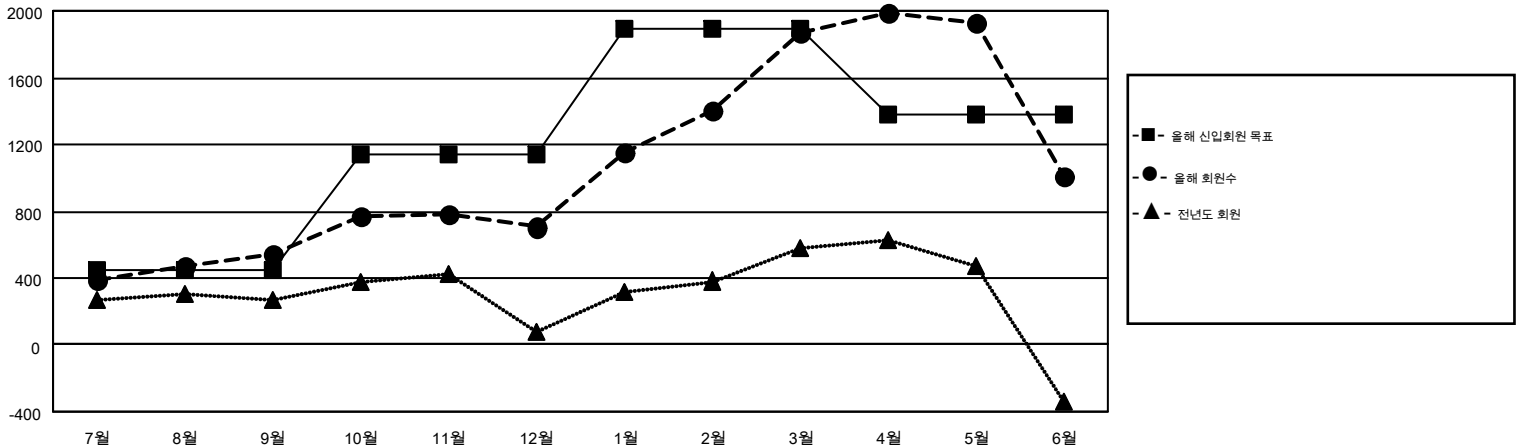

# MONTHLY MEMBERSHIP PROGRESS REPORT

Results as of: 6/30/2015

Multiple District 355

LOCATION: REPUBLIC OF KOREA

GMT: JUNG YUL CHOI

현장지역 GMT 5

클럽					회원 1인당				
결과- 2014-2015					결과- 2014-2015				
사분기	신생클럽 목표	신생클럽	해산된 클럽	순 증강/감소	사분기	신입회원 목표	추가된 차터 및 신입 회원	퇴회 회원	순 증강/감소
7월/8월/9월	3	0	1	-1	7월/8월/9월	444	1,401	853	548
10월/11월/12월	7	5	1	4	10월/11월/12월	694	1,077	920	157
1월/2월/3월	2	4	2	2	1월/2월/3월	754	1,621	461	1,160
4월/5월/6월	0	3	1	2	4월/5월/6월	-512	985	1,841	-856

목표 및 누적 신생클럽 수

목표 및 누적 회원수

해산된 클럽: 5	1명 이상의 신입회원을 등록한 541 CLUBS OF 613	<b>성별 분포</b>
		남성 21,573 (78.79%)
		여성 5,807 (21.21%)
<b>퇴회회원</b>	<a href="#">여기에 클릭하여 현황보고 내용 검토</a>	가족단위 회원 903
작고 82		세대주 396
클럽해산 25		비 세대주 507
기타 3,968		
<b>합계 4,075</b>		