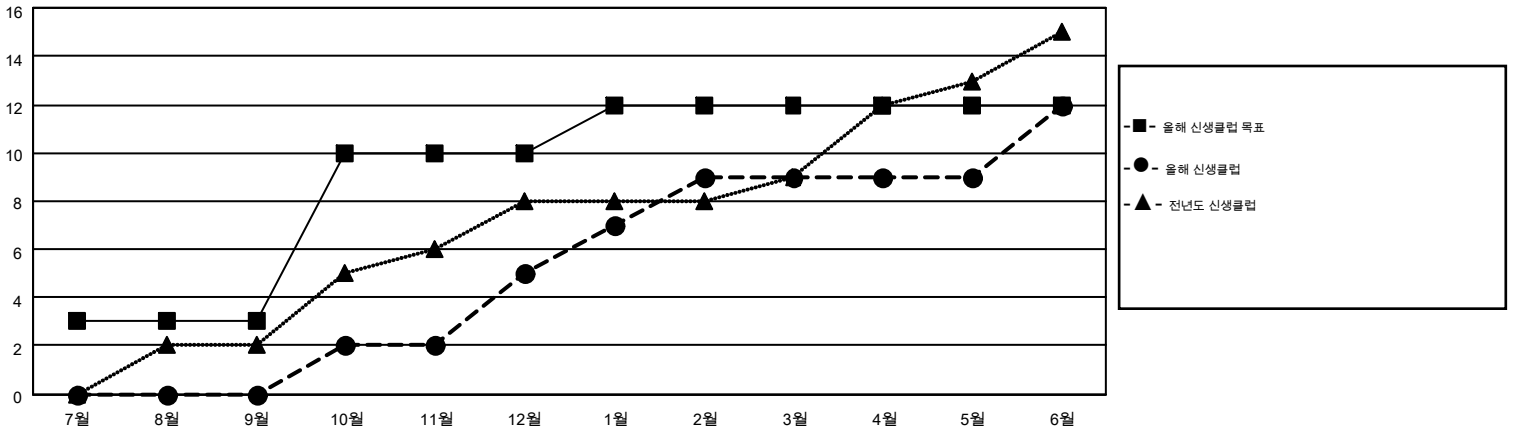

# MONTHLY MEMBERSHIP PROGRESS REPORT

Results as of: 6/30/2015

Multiple District 355

LOCATION: REPUBLIC OF KOREA

GMT: JUNG YUL CHOI

현장지역 GMT 5

클럽					회원 1인당				
결과- 2014-2015					결과- 2014-2015				
사분기	신생클럽 목표	신생클럽	해산된 클럽	순 증강/감소	사분기	신입회원 목표	추가된 차터 및 신입 회원	퇴회 회원	순 증강/감소
7월/8월/9월	3	0	1	-1	7월/8월/9월	444	1,401	853	548
10월/11월/12월	7	5	1	4	10월/11월/12월	694	1,077	920	157
1월/2월/3월	2	4	2	2	1월/2월/3월	754	1,621	461	1,160
4월/5월/6월	0	3	1	2	4월/5월/6월	-512	985	1,841	-856

목표 및 누적 신생클럽 수

목표 및 누적 회원수

해산된 클럽: 5	1명 이상의 신입회원을 등록한 541 CLUBS OF 613	<b>성별 분포</b>
		남성 21,573 (78.79%)
		여성 5,807 (21.21%)
<b>퇴회회원</b>	<a href="#">여기에 클릭하여 현황보고 내용 검토</a>	가족단위 회원 903
작고 82		세대주 396
클럽해산 25		비 세대주 507
기타 3,968		
<b>합계 4,075</b>		